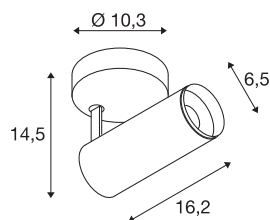

NUMINOS® SPOT PHASE S

Indoor LED Deckenaufbauleuchte schwarz/schwarz
4000K 60°

Das NUMINOS Leuchtensystem von SLV vereint Technik, Design und Funktionalität wie kein anderes. So können Sie mit unterschiedlichen Down- und Spotlights Tausend lichtgestalterische Möglichkeiten erleben. Auch mit der NUMINOS® SPOT PHASE S Indoor Deckenaufbauleuchte LED, die mit bester Verarbeitungs- und Lichtqualität überzeugt. Mit dem Spotlight entscheiden Sie sich für die punktuelle Beleuchtung oder für eine hochwertige Ausleuchtung größerer Flächen. Die Deckeneinbauleuchte überzeugt mit einer Leistungsaufnahme von 10,42 Watt, Lichtstrom von 1100 Lumen, Farbtemperatur von 4000 Kelvin und einem Farbwiedergabeindex von 90. Die Montage erledigen Sie dann im Handumdrehen. Wann entscheiden Sie sich für NUMINOS® von SLV?

TECHNISCHE DATEN

Art. Nr.	1004116
Dreh- oder Schwenkbar	rotary bar and tiltable
Montage	Aufbau
Montagedetails	Decke, Wand
Dimmbar	Ja
Technologie der Dimmung	Phasenabschnitt
Primäre Nennspannung	220-240V ~50/60Hz
Sekundär Strom / Spannung	250 mA
Schutzklasse	I
Wattage	10.42 W
minimale Umgebungstemperatur	-20 °C
maximale Umgebungstemperatur	40 °C
Anzahl Leuchten an LS B16A	88
Anzahl Leuchten an LS C16A	88
Höhe Einschaltstrom	8.5 A
Dauer Einschaltstrom	60 µs
Lumen	1100 lm
Lichtfarbtemperatur	4000 Kelvin
Abstrahlwinkel	60 °
Farbe	schwarz
CRI	90
UGR ≤	19

Lichtquelle

791831	
--------	---

Zubehör

1006167	NUMINOS S , Frontring weiß
---------	-------------------------------

LXXBXX Daten	L80B50
Lebensdauer	50000 h
Lichtstärkeverteilung	rotationssymmetrisch
Lichtaustritt	direkt
Risikogruppe	1
Länge	16.2 cm
Höhe	14.5 cm
Durchmesser	6.5 cm
Nettogewicht	0.58 kg
Bruttogewicht	0.87 kg
BIG WHITE Seite	100