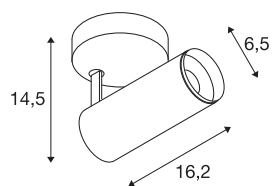

DADOS TÉCNICOS

Ref. n.º	1004116
Giratório ou Articulável	Rotativo e giratório
Montagem	Montagem à superfície
Pormenores da montagem	Teto, Parede
Regulável	Sim
Tecnologia de regulação	Ângulos de fases
Tensão nominal primária	220-240V ~50/60Hz
Corrente / Tensão secundária	250 mA
Classe de proteção	I
Potência	10.42 W
temperatura ambiente mínima	-20 °C
temperatura ambiente máxima	40 °C
Nível de corrente de irrupção	13 A
Duração da corrente de irrupção	8 µs
Lúmen	1100 lm
Temperatura de cor da luz	4000 Kelvin
Ângulo de feixe	60 °
Cor	preto
CRI	90
UGR ≤	19
Dados LXXBXX	L80B50
Vida útil	50000 h

Fonte de luz

791831	
--------	---

Acessórios

1006167	
---------	--

Distribuição da intensidade luminosa	rotacionalmente simétrico
Saída de luz	direto
Risk Group	1
Comprimento	16.2 cm
Altura	14.5 cm
Diâmetro	6.5 cm
Peso líquido	0.58 kg
Peso bruto	0.87 kg
Página BIG WHITE	72