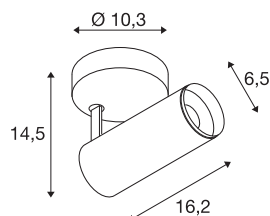

NUMINOS® фаза S

комнатный светодиодный встраиваемый в потолок точечный светильник, черный/черный 4000K, 60°

Система освещения NUMINOS от SLV, как никакая другая, сочетает в себе технологию, дизайн и функциональность. Вы можете попробовать тысячи вариантов дизайна освещения с различными направленными и точечными светильниками. Внутренний накладной потолочный светодиодный светильник NUMINOS® ФАЗА S впечатляет своим высококачественным исполнением и светом. Благодаря прожектору вы можете выбрать точечное освещение или качественное освещение больших площадей. Встраиваемый потолочный светильник отличается потребляемой мощностью 10,42 Вт, интенсивностью света 1100 люмен, цветовой температурой 4000 К и хорошим индексом цветопередачи более 90. Установку можно завершить в кратчайшие сроки. Когда вы выберете NUMINOS® от SLV?

Технические характеристики

Тов. №	1004116
С регулировкой наклона и поворота	С регулировкой угла наклона и возможностью вращения
Сборка	Накладной
Детали сборки	Потолок, Стена
С регулировкой яркости	Да
Технология регулирования яркости	Фазовая отсечка
Номинальное первичное напряжение	220-240V ~50/60Hz
Вторичный ток / напряжение	250 mA
Класс защиты	I
Мощность	10.42 W
Минимальная температура окружающей среды	-20 °C
Максимальная температура окружающей среды	40 °C
Количество светильников на LS B16A	88
Количество светильников на LS C16A	88
Уровень пускового тока	8.5 A
Продолжительность пускового тока	60 µs
Световой поток	1100 lm
Цветовая температура	4000 Kelvin
Половинный угол	60 °

Источник света

791831	
--------	---

Аксессуары

1006167	NUMINOS® S , Frontring белый
---------	---------------------------------

Цвет	черный
CRI	90
UGR ≤	19
LXXBXX Данные	L80B50
Срок службы	50000 h
Распределение силы света	с симметрией относительно оси вращения
Световое отверстие	прямой
Risk Group	1
Длина	16.2 cm
Высота	14.5 cm
Диаметр	6.5 cm
Вес нетто	0.58 kg
вес брутто	0.87 kg
BIG WHITE Seite	100