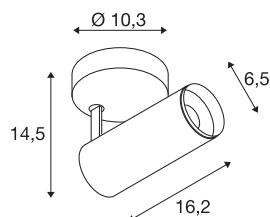

NUMINOS® SPOT PHASE S

vnitřní LED přisazené stropní svítidlo bílá/černá 4000 K 24°

Světelný systém NUMINOS od SLV v sobě dokonale spojuje funkčnost, design a technologii. S rozmanitými downlighty a spotlightsy zažijete tisíce možností designu osvětlení. Například s vnitřním přisazeným LED stropním svítidlem NUMINOS® SPOT PHASE S, které zaujme tou nejvyšší kvalitou zpracování a světla. Vytvoříte tak kvalitní osvětlení větších ploch nebo můžete použít spotlightsy pro bodové osvětlení. Zápustné stropní svítidlo přesvědčí spotřebou energie 10,42 W, intenzitou světla 1100 lumenů, teplotou barev 4000 K a indexem podání barev 90. Montáž už je pak úplnou hračkou. Kdypak se rozhodnete pro NUMINOS® od SLV?

TECHNICKÁ DATA

Č. výrobku	1004118
Otočné nebo výkyvné	otočné a výkyvné
Montáž	Nástavba
Podrobnosti montáže	Strop, Stěna
Stmívatelné	Áno
Technologie stmívání	Stmívač pro kapacitní zatížení
Primární jmenovité napětí	220-240V ~50/60Hz
Sekundární proud / napětí	250 mA
Třída ochrany	I
Příkon	10.42 W
Minimální teplota prostředí	-20 °C
Maximální teplota prostředí	40 °C
Počet svítidel na LS B16A	88
Počet svítidel na LS C16A	88
Úroveň rozběhového proudu	8.5 A
Doba trvání rozběhového proudu	60 μs
Lumen	1100 lm
Teplota barvy světla	4000 Kelvin
Úhel záření	24 °
Barva	bílá
CRI	90
UGR ≤	16

Světelného Zdroje

791831	
Příslušenství	
1006167	NUMINOS® S , čelní kroužek bílý

Data LXXBXX	L80B50
Životnost	50000 h
Svítilivost	rotačně symetrický
Výstup světla	přímé
Risk Group	1
Délka	16.2 cm
Výška	14.5 cm
Průměr	6.5 cm
Hmotnost netto	0.58 kg
Celková hmotnost	0.87 kg
BIG WHITE strana	100