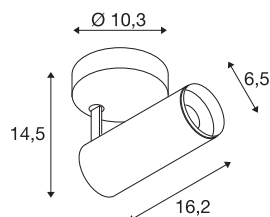

NUMINOS® SPOT PHASE S

vnitřní LED přisazené stropní svítidlo bílá/černá 4000 K 36°

Světelný systém NUMINOS od SLV v sobě spojuje technologii, design a funkčnost jako žádný jiný. S rozmanitými downlighty a spotlighty vytvoříte tisíce možností designu osvětlení. Například s vnitřním přisazeným LED stropním svítidlem NUMINOS® SPOT PHASE S, které zaujme tou nejvyšší kvalitou zpracování a světla. Spotlight je ideální pro vytvoření cíleného akcentního osvětlení i pro osvětlení větších ploch. Zápustné stropní svítidlo přesvědčí spotřebou energie 10,42 W, intenzitou světla 1010 lumenů, teplotou barev 4000 K a indexem podání barev 90. Snadná montáž už je pak čistě formální záležitostí. Kdy se i vy rozhodnete pro modulární rozmanitost SLV?

TECHNICKÁ DATA

Č. výrobku	1004119
Otočné nebo výkyvné	otočné a výkyvné
Montáž	Nástavba
Podrobnosti montáže	Strop, Stěna
Stmívatelné	Áno
Technologie stmívání	Stmívač pro kapacitní zatížení
Primární jmenovité napětí	220-240V ~50/60Hz
Sekundární proud / napětí	250 mA
Třída ochrany	I
Příkon	10.42 W
Minimální teplota prostředí	-20 °C
Maximální teplota prostředí	40 °C
Počet svítidel na LS B16A	88
Počet svítidel na LS C16A	88
Úroveň rozběhového proudu	8.5 A
Doba trvání rozběhového proudu	60 μs
Lumen	1100 lm
Teplota barvy světla	4000 Kelvin
Úhel záření	36 °
Barva	bílá
CRI	90
UGR ≤	16

Světelného Zdroje

791831	
Příslušenství	
1006167	NUMINOS® S , čelní kroužek bílý

Data LXXBXX	L80B50
Životnost	50000 h
Svítilivost	rotačně symetrický
Výstup světla	přímé
Risk Group	1
Délka	16.2 cm
Výška	14.5 cm
Průměr	6.5 cm
Hmotnost netto	0.58 kg
Celková hmotnost	0.87 kg
BIG WHITE strana	100