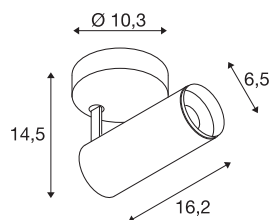

NUMINOS® SPOT PHASE S

Indoor LED Deckenaufbauleuchte weiß/schwarz
4000K 36°

Das NUMINOS Leuchtensystem von SLV vereint Technik, Design und Funktionalität wie kein anderes. Mit verschiedenen Down- und Spotlights sorgen Sie für Tausend lichtgestalterische Möglichkeiten. Wie mit dem NUMINOS® SPOT PHASE S Indoor Deckenaufbauleuchte LED, die durch ihre hochwertige Verarbeitungs- und Lichtqualität besticht. Das Spotlight ist perfekt für die gezielte Akzentbeleuchtung oder auch Ausleuchtung größerer Flächen geeignet. Die Deckeneinbauleuchte überzeugt mit einer Leistungsaufnahme von 10,42 Watt, Lichtstrom von 1100 Lumen, Farbtemperatur von 4000 Kelvin und einem Farbwiedergabeindex von 90. Die leichte Installation ist dann nur noch Formsache. Wann entscheiden Sie sich für die modulare Vielfalt von SLV?

TECHNISCHE DATEN

Art. Nr.	1004119
Dreh- oder Schwenkbar	rotary bar and tiltable
Montage	Aufbau
Montagedetails	Decke, Wand
Dimmbar	Ja
Technologie der Dimmung	Phasenabschnitt
Primäre Nennspannung	220-240V ~50/60Hz
Sekundär Strom / Spannung	250 mA
Schutzklasse	I
Wattage	10.42 W
minimale Umgebungstemperatur	-20 °C
maximale Umgebungstemperatur	40 °C
Anzahl Leuchten an LS B16A	88
Anzahl Leuchten an LS C16A	88
Höhe Einschaltstrom	8.5 A
Dauer Einschaltstrom	60 µs
Lumen	1100 lm
Lichtfarbtemperatur	4000 Kelvin
Abstrahlwinkel	36 °
Farbe	weiß
CRI	90
UGR ≤	16

Lichtquelle

791831	
--------	---

Zubehör

1006167	NUMINOS S , Frontring weiß
---------	-------------------------------

LXXBXX Daten	L80B50
Lebensdauer	50000 h
Lichtstärkeverteilung	rotationssymmetrisch
Lichtaustritt	direkt
Risk Group	1
Länge	16.2 cm
Höhe	14.5 cm
Durchmesser	6.5 cm
Nettogewicht	0.58 kg
Bruttogewicht	0.87 kg
BIG WHITE Seite	100