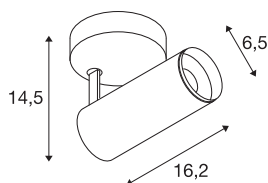

NUMINOS® SPOT PHASE S

Indoor, luminaria de superficie de techo led blanco/negro 4000 K 45 °

NUMINOS es un sistema de luminarias perfectamente compatibles entre sí de SLV que une función, diseño y tecnología. Con diferentes «downlights» y «spotlights» podrá experimentar mil posibilidades de diseño de iluminación. Como con la luminaria de superficie de techo led de interior NUMINOS® SPOT PHASE, que convence con su alta calidad de acabado y luz. Así podrá crear una iluminación de alta calidad de superficies o utilizar la «spotlight» como iluminación puntual. La luminaria empotrable de techo convence con un consumo de potencia 10,42 vatios, una intensidad luminosa de 1100 lúmenes, una temperatura del color de 4000 Kelvin y un índice de reproducción cromática de 90. Además, el montaje se realiza en un santiamén. ¿Cuándo va a decidirse por NUMINOS® de SLV?

Datos técnicos

Art. N.º	1004120
Giratoria u orientable	Giratoria y orientable
Montaje	Superficie
Detalles de montaje	Techo, Pared
Dimerizable	Sí
Tecnología de regulación	Corte de fase final
Voltaje nominal primario	220-240V ~50/60Hz
Corriente eléctrica / Tensión secundaria	250 mA
Clase de protección	I
Potencia	10.42 W
Temperatura ambiente mínima	-20 °C
Temperatura ambiente máxima	40 °C
Nivel de corriente de entrada	13 A
Duración de la corriente de entrada	8 µs
Flujo luminoso	1100 lm
Temperatura del color de la luz	4000 Kelvin
Semiángulo de dispersión	60 °
Color	blanco
IRC	90
UGR ≤	19
Datos LXXBXX	L80B50
Vida útil	50000 h

Fuente de luz

791831	
--------	---

Accesorios

1006167	NUMINOS® S , anillo - frontal blanco
---------	--------------------------------------

Distribución de la intensidad lumino- sa	de rotación simétrica
Salida de la luz	Directa
Risk Group	1
Longitud	16.2 cm
Altura	14.5 cm
Diámetro	6.5 cm
Peso neto	0.58 kg
Peso bruto	0.87 kg
Página BIG WHITE	72