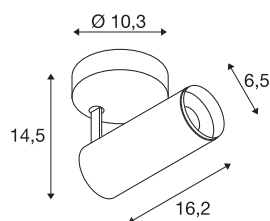

NUMINOS® SPOT PHASE S

notranja LED nadgradna stropna svetilka bela/črna
4000K 60°

NUMINOS je odlično usklajen sistem razsvetljave, ki združuje funkcionalnost, dizajn in tehniko. Z raznolikimi reflektorji downlight in spotlight poskrbite za tisoče svetlobnih možnosti. Sem spada tudi stropna nadgradna LED svetilka NUMINOS® SPOT PHASE S, ki se ponaša z visoko kakovostjo obdelave in svetlobe. Uporabljajo se za osvetlitev večjih površin, kot tudi za točkovno osvetlitev. Obenem pa se stropna vgradna svetilka ponaša še s svetlobnim tokom v vrednosti 10,42 vatov, svetlobno močjo 1100 lumnov, temperaturo barve 4000 kelvinov in indeksom barvne reprodukcije, višjim od 90. Svetilko lahko namestite z ročnim izvijačem. Kaj vas bo prepričalo, da se odločite za nakup svetil NUMINOS® pri podjetju SLV?

TEHNIČNI PODATKI

Št. art.	1004120
Vrtljivo ali nagibno	vrtljiva in zasučna
Montaža	Nadgradnja
Podrobnosti montaže	Strop, Stena
Možnost zatemnitve	Da
Tehnologija zatemnitve	Fazni odsek
Primarna nazivna napetost	220-240V ~50/60Hz
Sekundarni tok / napetost	250 mA
Zaščitni razred	I
EI. moč	10.42 W
minimalna temperatura okolja	-20 °C
maksimalna temperatura okolja	40 °C
Število svetilk pri LS B16A	88
Število svetilk na LS C16A	88
Raven zagonskega toka	8.5 A
Trajanje zagonskega toka	60 μs
Lumini	1100 lm
Barvna temperatura	4000 Kelvin
Kot sevanja	60 °
Barva	bela
CRI	90
UGR ≤	19

Svetlobnega Vira

791831	
Dodatki	
1006167	NUMINOS® S , prednji obroč, bel

LXXBXX podatki	L80B50
Življenjska doba	50000 h
Razporeditev svetilnosti	simetrično vrtenje
Svetenje	neposredno
Risk Group	1
Dolžina	16.2 cm
Višina	14.5 cm
Premer	6.5 cm
Neto teža	0.58 kg
Bruto teža	0.87 kg
BIG WHITE Stran	100