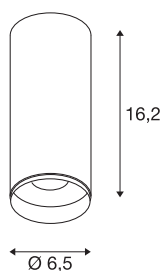

DADOS TÉCNICOS

Ref. n.º	1004122
Montagem	Montagem à superfície
Pormenores da montagem	Teto
Regulável	Sim
Tecnologia de regulação	Ângulos de fases
Tensão nominal primária	220-240V ~50/60Hz
Corrente / Tensão secundária	250 mA
Classe de proteção	I
Potência	10.42 W
temperatura ambiente mínima	-20 °C
temperatura ambiente máxima	40 °C
Nível de corrente de irrupção	13 A
Duração da corrente de irrupção	8 µs
Lúmen	985 lm
Temperatura de cor da luz	2700 Kelvin
Ângulo de feixe	24 °
Cor	preto
CRI	90
UGR ≤	16
Dados LXXBXX	L80B50
Vida útil	50000 h
Distribuição da intensidade luminosa	rotacionalmente simétrico

Fonte de luz

791819	
--------	---

Acessórios

1006167	
---------	--

Saída de luz	direto
Risk Group	1
Altura	16.2 cm
Diâmetro	6.5 cm
Peso líquido	0.425 kg
Peso bruto	0.65 kg
Página BIG WHITE	80