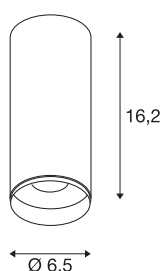

DADOS TÉCNICOS

Ref. n.º	1004123
Montagem	Montagem à superfície
Pormenores da montagem	Teto
Regulável	Sim
Tecnologia de regulação	Ângulos de fases
Tensão nominal primária	220-240V ~50/60Hz
Corrente / Tensão secundária	250 mA
Classe de proteção	I
Potência	10.42 W
temperatura ambiente mínima	-20 °C
temperatura ambiente máxima	40 °C
Nível de corrente de irrupção	13 A
Duração da corrente de irrupção	8 µs
Lúmen	985 lm
Temperatura de cor da luz	2700 Kelvin
Ângulo de feixe	36 °
Cor	preto
CRI	90
UGR ≤	16
Dados LXXBXX	L80B50
Vida útil	50000 h
Distribuição da intensidade luminosa	rotacionalmente simétrico

Fonte de luz

791819	
--------	---

Acessórios

1006167	
---------	--

Saída de luz	direto
Risk Group	1
Altura	16.2 cm
Diâmetro	6.5 cm
Peso líquido	0.425 kg
Peso bruto	0.65 kg
Página BIG WHITE	80