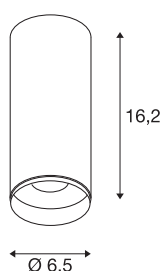

DADOS TÉCNICOS

Ref. n.º	1004126
Montagem	Montagem à superfície
Pormenores da montagem	Teto
Regulável	Sim
Tecnologia de regulação	Ângulos de fases
Tensão nominal primária	220-240V ~50/60Hz
Corrente / Tensão secundária	250 mA
Classe de proteção	I
Potência	10.42 W
temperatura ambiente mínima	-20 °C
temperatura ambiente máxima	40 °C
Nível de corrente de irrupção	13 A
Duração da corrente de irrupção	8 µs
Lúmen	985 lm
Temperatura de cor da luz	2700 Kelvin
Ângulo de feixe	24 °
Cor	branco
CRI	90
UGR ≤	16
Dados LXXBXX	L80B50
Vida útil	50000 h
Distribuição da intensidade luminosa	rotacionalmente simétrico

Fonte de luz

791819	
--------	-----------------------------------------------------------------------------------

Acessórios

1006167	
---------	--

Saída de luz	direto
Risk Group	1
Altura	16.2 cm
Diâmetro	6.5 cm
Peso líquido	0.425 kg
Peso bruto	0.65 kg
Página BIG WHITE	80