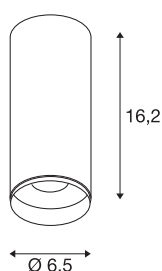

## DADOS TÉCNICOS

Ref. n.º	1004134
Montagem	Montagem à superfície
Pormenores da montagem	Teto
Regulável	Sim
Tecnologia de regulação	Ângulos de fases
Tensão nominal primária	220-240V ~50/60Hz
Corrente / Tensão secundária	250 mA
Classe de proteção	I
Potência	10.42 W
temperatura ambiente mínima	-20 °C
temperatura ambiente máxima	40 °C
Nível de corrente de irrupção	13 A
Duração da corrente de irrupção	8 µs
Lúmen	1020 lm
Temperatura de cor da luz	3000 Kelvin
Ângulo de feixe	24 °
Cor	branco
CRI	90
UGR ≤	13
Dados LXXBXX	L80B50
Vida útil	50000 h
Distribuição da intensidade luminosa	rotacionalmente simétrico

## Acessórios

1006167	
---------	--

Saída de luz	direto
Risk Group	1
Altura	16.2 cm
Diâmetro	6.5 cm
Peso líquido	0.425 kg
Peso bruto	0.65 kg
Página BIG WHITE	80