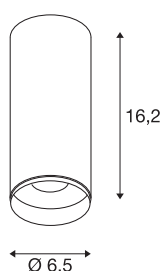

DADOS TÉCNICOS

Ref. n.º	1004143
Montagem	Montagem à superfície
Pormenores da montagem	Teto
Regulável	Sim
Tecnologia de regulação	Ângulos de fases
Tensão nominal primária	220-240V ~50/60Hz
Corrente / Tensão secundária	250 mA
Classe de proteção	I
Potência	10.42 W
temperatura ambiente mínima	-20 °C
temperatura ambiente máxima	40 °C
Nível de corrente de irrupção	13 A
Duração da corrente de irrupção	8 µs
Lúmen	1100 lm
Temperatura de cor da luz	4000 Kelvin
Ângulo de feixe	36 °
Cor	branco
CRI	90
UGR ≤	16
Dados LXXBXX	L80B50
Vida útil	50000 h
Distribuição da intensidade luminosa	rotacionalmente simétrico

Fonte de luz

791831	
--------	---

Acessórios

1006167	
---------	--

Saída de luz	direto
Risk Group	1
Altura	16.2 cm
Diâmetro	6.5 cm
Peso líquido	0.425 kg
Peso bruto	0.65 kg
Página BIG WHITE	80