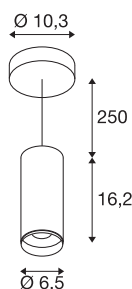

## NUMINOS® PD PHASE S

vnitřní LED přisazené stropní svítidlo černá/černá 2700 K 24°

Světelný systém NUMINOS od SLV v sobě spojuje technologii, design a funkčnost jako žádný jiný. S rozmanitými downlighty a spotlighty můžete vyzkoušet tisíce možností designu osvětlení. Například se závěsným svítidlem NUMINOS® PD PHASE S, které zaujme tou nejvyšší kvalitou zpracování a světla. Spotlight je ideální pro cílené akcentní osvětlení i pro osvětlení větších ploch. Závěsné svítidlo může přesvědčit spotřebou energie 10,42 W, intenzitou světla 985 lumenů, teplotou barev 2700 K a vysokým indexem podání barev nad 90. Instalaci pak zvládnete raz dva. Kdypak se rozhodnete pro NUMINOS © od SLV?

## TECHNICKÁ DATA

Č. výrobku	1004146
Montáž	Nástavba
Podrobnosti montáže	Strop, Strop s příslušenstvím
Stmívatelné	Áno
Technologie stmívání	Stmívač pro kapacitní zatížení
Primární jmenovité napětí	220-240V ~50/60Hz
Sekundární proud / napětí	250 mA
Třída ochrany	I
Příkon	10.42 W
Minimální teplota prostředí	-20 °C
Maximální teplota prostředí	40 °C
Počet svítidel na LS B16A	88
Počet svítidel na LS C16A	88
Úroveň rozběhového proudu	8.5 A
Doba trvání rozběhového proudu	60 µs
Lumen	985 lm
Teplota barvy světla	2700 Kelvin
Úhel záření	24 °
Barva	černá
CRI	90
UGR ≤	16
Data LXXBXX	L80B50

### Příslušenství

1006167	NUMINOS® S , čelní kroužek bílý
---------	---------------------------------

Životnost	50000 h
Svitivost	rotačně symetrický
Výstup světla	přímé
Risk Group	1
Výška	16.2 cm
Průměr	6.5 cm
Délka závěsu	250 cm
Hmotnost netto	0.687 kg
Celková hmotnost	0.915 kg
BIG WHITE strana	108