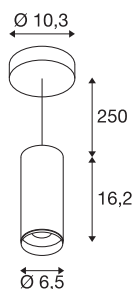

## NUMINOS® PD PHASE S

vnitřní LED závěsné svítidlo bílá/černá 2700 K 24°

NUMINOS je dokonale sladěný systém osvětlení od SLV, který kombinuje funkčnost, design a technologii. S rozmanitými downlighty a spotlighty můžete vyzkoušet tisíce možností designu osvětlení. Například se závěsným svítidlem NUMINOS® PD PHASE S, které zaujme tou nejvyšší kvalitou zpracování a světla. Spotlight je optimální pro vytvoření cíleného akcentního osvětlení i pro osvětlení větších ploch. Závěsné svítidlo může přesvědčit spotřebou energie 10,42 W, intenzitou světla 985 lumenů, teplotou barev 2700 K a vysokým indexem podání barev nad 90. Instalaci pak zvládnete raz dva. Kdypak se rozhodnete pro NUMINOS® od SLV?

## TECHNICKÁ DATA

Č. výrobku	1004150
Montáž	Nástavba
Podrobnosti montáže	Strop, Strop s příslušenstvím
Stmívatelné	Áno
Technologie stmívání	Stmívač pro kapacitní zatížení
Primární jmenovité napětí	220-240V ~50/60Hz
Sekundární proud / napětí	250 mA
Třída ochrany	I
Příkon	10.42 W
Minimální teplota prostředí	-20 °C
Maximální teplota prostředí	40 °C
Počet svítidel na LS B16A	88
Počet svítidel na LS C16A	88
Úroveň rozběhového proudu	8.5 A
Doba trvání rozběhového proudu	60 µs
Lumen	985 lm
Teplota barvy světla	2700 Kelvin
Úhel záření	24 °
Barva	bílá
CRI	90
UGR ≤	16
Data LXXBXX	L80B50

### Příslušenství

1006167	NUMINOS® S , čelní kroužek bílý
---------	---------------------------------

Životnost	50000 h
Svitivost	rotačně symetrický
Výstup světla	přímé
Risk Group	1
Výška	16.2 cm
Průměr	6.5 cm
Délka závěsu	250 cm
Hmotnost netto	0.885 kg
Celková hmotnost	0.9 kg
BIG WHITE strana	108