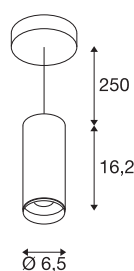

DADOS TÉCNICOS

Ref. n.º	1004150
Montagem	Montagem à superfície
Pormenores da montagem	Teto, Teto com acessórios
Regulável	Sim
Tecnologia de regulação	Ângulos de fases
Tensão nominal primária	220-240V ~50/60Hz
Corrente / Tensão secundária	250 mA
Classe de proteção	I
Potência	10.42 W
temperatura ambiente mínima	-20 °C
temperatura ambiente máxima	40 °C
Nível de corrente de irrupção	13 A
Duração da corrente de irrupção	8 µs
Lúmen	985 lm
Temperatura de cor da luz	2700 Kelvin
Ângulo de feixe	24 °
Cor	branco
CRI	90
UGR ≤	16
Dados LXXBXX	L80B50
Vida útil	50000 h
Distribuição da intensidade luminosa	rotacionalmente simétrico

Fonte de luz

791819	
--------	-----------------------------------------------------------------------------------

Acessórios

1006167	
---------	--

Saída de luz	direto
Risk Group	1
Altura	16.2 cm
Diâmetro	6.5 cm
Comprimento do pêndulo	250 cm
Peso líquido	0.885 kg
Peso bruto	0.9 kg
Página BIG WHITE	88