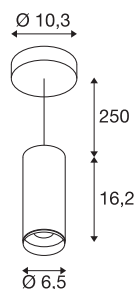

NUMINOS® PD PHASE S

vnitřní LED závěsné svítidlo černá/černá 3000 K 24°

Světelný systém NUMINOS od SLV v sobě dokonale spojuje funkčnost, design a technologii. Rozmanité downlighty a spotlighty nabízejí tisíce možností designu osvětlení. Patří sem třeba závěsné svítidlo NUMINOS® PD PHASE S, které zaujme tou nejvyšší kvalitou zpracování a světla. Volbou spotlightu se rozhodnete pro bodové osvětlení nebo pro kvalitní osvětlení větších ploch. Závěsné svítidlo může přesvědčit spotřebou energie 10,42 W, intenzitou světla 1020 lumenů, teplotou barev 3000 K a vysokým indexem podání barev nad 90. Snadná instalace už je pak čistě formální záležitostí. Kdypak se rozhodnete pro NUMINOS® od SLV?

TECHNICKÁ DATA

Č. výrobku	1004154
Montáž	Nástavba
Podrobnosti montáže	Strop, Strop s příslušenstvím
Stmívatelné	Áno
Technologie stmívání	Stmívač pro kapacitní zatížení
Primární jmenovité napětí	220-240V ~50/60Hz
Sekundární proud / napětí	250 mA
Třída ochrany	I
Příkon	10.42 W
Minimální teplota prostředí	-20 °C
Maximální teplota prostředí	40 °C
Počet svítidel na LS B16A	88
Počet svítidel na LS C16A	88
Úroveň rozběhového proudu	8.5 A
Doba trvání rozběhového proudu	60 μs
Lumen	1020 lm
Teplota barvy světla	3000 Kelvin
Úhel záření	24 °
Barva	černá
CRI	90
UGR ≤	13
Data LXXBXX	L80B50

Světelného Zdroje

791815	
--------	---

Příslušenství

1006167	NUMINOS® S , čelní kroužek bílý
---------	---------------------------------

Životnost	50000 h
Svitivost	rotačně symetrický
Výstup světla	přímé
Risk Group	1
Výška	16.2 cm
Průměr	6.5 cm
Délka závěsu	250 cm
Hmotnost netto	0.885 kg
Celková hmotnost	0.9 kg
BIG WHITE strana	108