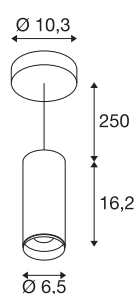

NUMINOS® PD PHASE S

indoor led pendelarmatuur zwart/zwart 3000K 24°

Het NUMINOS armatuursysteem van SLV combineert functie, design en technologie op perfecte wijze. De verschillende downlights en spots maken duizend verlichtingsmogelijkheden mogelijk. Daartoe behoort ook NUMINOS® PD PHASE S, die overtuigt als pendelarmatuur met de beste afwerkings- en lichtkwaliteit. Met de spotlight kunt u kiezen voor gerichte verlichting of hoogwaardige verlichting van grotere gebieden. De pendelarmatuur overtuigt met een opgenomen vermogen van 10,42 watt, een lichtsterkte van 1020 lumen, een kleurtemperatuur van 3000 Kelvin en een hoge kleurweergave-index van meer dan 90. De eenvoudige installatie is dan nog slechts een formaliteit. Wanneer kiest u voor NUMINOS ® van SLV?

TECHNISCHE GEGEVENS

Art.nr.	1004154
Montage	opbouw
Montagebeschrijving	plafond,plafond met toebehoren
dimbaar	Ja
Dimtechnologie	faseafsnijding
Primaire nominale spanning	220-240V ~50/60Hz
Secundaire stroom/spanning	250 mA
Beschermingsklasse	I
Wattage	10.42 W
minimale omgevingstemperatuur	-20 °C
maximale omgevingstemperatuur	40 °C
Aantal armaturen bij LS B16A	88
Aantal armaturen bij LS C16A	88
Niveau van inschakelstroom	8.5 A
Duur van inschakelstroom	60 µs
Lumen	1020 lm
Lichtkleurtemperatuur	3000 Kelvin
Stralingshoek	24 °
Kleur	zwart
CRI	90
UGR ≤	13
LXXBXX-gegevens	L80B50

Lichtbron

791815	
--------	---

Toebehoren

1006167	NUMINOS® S , Frontring wit
---------	----------------------------

Levensduur	50000 h
Lichtsterkteverdeling	rotatiesymmetrisch
Lichtuitlaat	direct
Risk Group	1
Hoogte	16.2 cm
Diameter	6.5 cm
Pendellengte	250 cm
Nettogewicht	0.885 kg
Brutogewicht	0.9 kg
BIG WHITE pagina	108