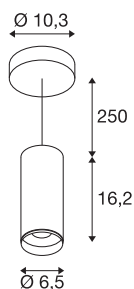

NUMINOS® PD PHASE S

vnitřní LED závěsné svítidlo černá/černá 3000 K 36°

Světelný systém NUMINOS od SLV v sobě dokonale spojuje funkčnost, design a technologii. Rozmanité downlighty a spotlighty nabízejí tisíce možností designu osvětlení. Patří sem třeba závěsné svítidlo NUMINOS® PD PHASE S, které zaujme tou nejvyšší kvalitou zpracování a světla. Vytvoříte tak kvalitní osvětlení větších ploch nebo můžete použít spotlighty pro bodové osvětlení. Zápustné stropní svítidlo přesvědčí spotřebou energie 10,42 W, intenzitou světla 1020 lumenů, teplotou barev 3000 K a indexem podání barev 90. Snadná montáž už je pak čistě formální záležitostí. Kdy se i vy rozhodnete pro modulární rozmanitost SLV?

TECHNICKÁ DATA

Č. výrobku	1004155
Montáž	Nástavba
Podrobnosti montáže	Strop, Strop s příslušenstvím
Stmívatelné	Áno
Technologie stmívání	Stmívač pro kapacitní zatížení
Primární jmenovité napětí	220-240V ~50/60Hz
Sekundární proud / napětí	250 mA
Třída ochrany	I
Příkon	10.42 W
Minimální teplota prostředí	-20 °C
Maximální teplota prostředí	40 °C
Počet svítidel na LS B16A	88
Počet svítidel na LS C16A	88
Úroveň rozběhového proudu	8.5 A
Doba trvání rozběhového proudu	60 μs
Lumen	1020 lm
Teplota barvy světla	3000 Kelvin
Úhel záření	36 °
Barva	černá
CRI	90
UGR ≤	13
Data LXXBXX	L80B50

Světelného Zdroje

791815	
--------	---

Příslušenství

1006167	NUMINOS® S , čelní kroužek bílý
---------	---------------------------------

Životnost	50000 h
Svitivost	rotačně symetrický
Výstup světla	přímé
Risk Group	1
Výška	16.2 cm
Průměr	6.5 cm
Délka závěsu	250 cm
Hmotnost netto	0.692 kg
Celková hmotnost	0.912 kg
BIG WHITE strana	108