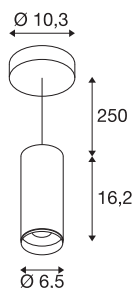

NUMINOS® PD PHASE S

indoor led pendelarmatuur zwart/zwart 3000K 60°

NUMINOS is het perfect op elkaar afgestemde armatuur-systeem van SLV dat functie, design en technologie combineert. Met een verscheidenheid aan downlights en spots, kunt u duizend verlichtingsontwerpmogelijkheden ervaren. Zoals bij de NUMINOS® PD PHASE S pendelarmatuur, die indruk maakt door zijn hoogwaardige afwerking en licht. Met de spotlight kunt u kiezen voor gerichte verlichting of hoogwaardige verlichting van grotere gebieden. De pendelarmatuur overtuigt met een opgenomen vermogen van 10,42 watt, een lichtsterkte van 1020 lumen, een kleurtemperatuur van 3000 Kelvin en een hoge kleurweergave-index van meer dan 90. De installatie is dan ook nog een fluitje van een cent. Wanneer kiest u voor de modulaire variant van SLV?

TECHNISCHE GEGEVENS

Art.nr.	1004156
Montage	opbouw
Montagebeschrijving	plafond,plafond met toebehoren
dimbaar	Ja
Dimtechnologie	faseafsnijding
Primaire nominale spanning	220-240V ~50/60Hz
Secundaire stroom/spanning	250 mA
Beschermingsklasse	I
Wattage	10.42 W
minimale omgevingstemperatuur	-20 °C
maximale omgevingstemperatuur	40 °C
Aantal armaturen bij LS B16A	88
Aantal armaturen bij LS C16A	88
Niveau van inschakelstroom	8.5 A
Duur van inschakelstroom	60 µs
Lumen	1020 lm
Lichtkleurtemperatuur	3000 Kelvin
Stralingshoek	60 °
Kleur	zwart
CRI	90
UGR ≤	19
LXXBXX-gegevens	L80B50

Lichtbron

791815	
--------	---

Toebehoren

1006167	NUMINOS® S , Frontring wit
---------	----------------------------

Levensduur	50000 h
Lichtsterkteverdeling	rotatiesymmetrisch
Lichtuitlaat	direct
Risk Group	1
Hoogte	16.2 cm
Diameter	6.5 cm
Pendellengte	250 cm
Nettogewicht	0.695 kg
Brutogewicht	0.912 kg
BIG WHITE pagina	108