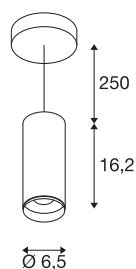

DADOS TÉCNICOS

Ref. n.º	1004159
Montagem	Montagem à superfície
Pormenores da montagem	Teto, Teto com acessórios
Regulável	Sim
Tecnologia de regulação	Ângulos de fases
Tensão nominal primária	220-240V ~50/60Hz
Corrente / Tensão secundária	250 mA
Classe de proteção	I
Potência	10.42 W
temperatura ambiente mínima	-20 °C
temperatura ambiente máxima	40 °C
Nível de corrente de irrupção	13 A
Duração da corrente de irrupção	8 µs
Lúmen	1020 lm
Temperatura de cor da luz	3000 Kelvin
Ângulo de feixe	36 °
Cor	branco
CRI	90
UGR ≤	13
Dados LXXBXX	L80B50
Vida útil	50000 h
Distribuição da intensidade luminosa	rotacionalmente simétrico

Fonte de luz

791815	
--------	---

Acessórios

1006167	
---------	--

Saída de luz	direto
Risk Group	1
Altura	16.2 cm
Diâmetro	6.5 cm
Comprimento do pêndulo	250 cm
Peso líquido	0.658 kg
Peso bruto	0.892 kg
Página BIG WHITE	88