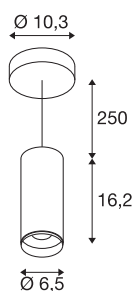

NUMINOS® PD PHASE S

Indoor led pendellamp wit/zwart 3000 K 60°

Het NUMINOS verlichtingssysteem van SLV combineert techniek, design en functionaliteit als geen ander. Met verschillende downlights en spots beleeft u duizend lichtontwerpmogelijkheden. Met de NUMINOS® PD PHASE S pendelarmatuur, die overtuigt door zijn hoogwaardige afwerkings- en lichtkwaliteit. De spot is perfect voor gerichte accentverlichting of voor het verlichten van grotere oppervlakken. De pendelarmatuur overtuigt met een stroomverbruik van 10,42 Watt, een lichtintensiteit van 1020 lumen, een kleurtemperatuur van 3000 Kelvin en de hoge kleurweergave-index van meer dan 90. De montage voert u in een mum van tijd uit. Wanneer kiest u voor NUMINOS van SLV: de modulaire diversiteit wacht op u?

TECHNISCHE SPECIFICATIES

Art.nr.	1004160
Montage	Opbouw
Montagebeschrijving	Plafond, Plafond met accessoires
Dimbaar	Ja
Dimtechniek	Fase-afsnijding
Primaire nominale spanning	220-240V ~50/60Hz
Secundaire stroom / spanning	250 mA
Veiligheidsklasse	I
Wattage	10.42 W
minimale omgevingstemperatuur	-20 °C
maximale omgevingstemperatuur	40 °C
Aantal armaturen bij LS B16A	88
Aantal armaturen bij LS C16A	88
Niveau van inschakelstroom	8.5 A
Duur van inschakelstroom	60 µs
Lumen	1020 lm
Lichtkleurtemperatuur	3000 Kelvin
Stralingshoek	60 °
Kleur	wit
CRI	90
UGR ≤	19
LXXBXX gegevens	L80B50

Lichtbron

791815	
--------	---

Accessoires

1006167	NUMINOS® S , Frontring wit
---------	----------------------------

Levensduur	50000 h
Lichtsterkteverdeling	rotatiesymmetrisch
Lichtval	direct
Risk Group	1
Hoogte	16.2 cm
Diameter	6.5 cm
Pendellengte	250 cm
Nettogewicht	0.7 kg
Brutogewicht	0.932 kg
BIG WHITE pagina	108