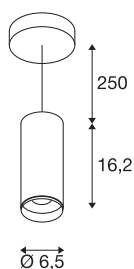

DADOS TÉCNICOS

Ref. n.º	1004163
Montagem	Montagem à superfície
Pormenores da montagem	Teto, Teto com acessórios
Regulável	Sim
Tecnologia de regulação	Ângulos de fases
Tensão nominal primária	220-240V ~50/60Hz
Corrente / Tensão secundária	250 mA
Classe de proteção	I
Potência	10.42 W
temperatura ambiente mínima	-20 °C
temperatura ambiente máxima	40 °C
Nível de corrente de irrupção	13 A
Duração da corrente de irrupção	8 µs
Lúmen	1100 lm
Temperatura de cor da luz	4000 Kelvin
Ângulo de feixe	36 °
Cor	preto
CRI	90
UGR ≤	16
Dados LXXBXX	L80B50
Vida útil	50000 h
Distribuição da intensidade luminosa	rotacionalmente simétrico

Fonte de luz

791831	
--------	---

Acessórios

1006167	
---------	--

Saída de luz	direto
Risk Group	1
Altura	16.2 cm
Diâmetro	6.5 cm
Comprimento do pêndulo	250 cm
Peso líquido	0.698 kg
Peso bruto	0.905 kg
Página BIG WHITE	88