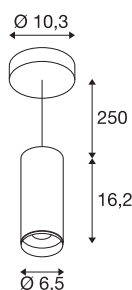

## NUMINOS® PD PHASE S

indoor led pendelarmatuur wit/zwart 4000K 24°

Het NUMINOS armatuursysteem van SLV combineert functie, design en technologie op perfecte wijze. Met een verscheidenheid aan downlights en spots zorgt u voor duizend verlichtingsontwerpmogelijkheden. Daartoe behoort ook NUMINOS® PD PHASE S, die overtuigt als pendelarmatuur met de beste afwerkings- en lichtkwaliteit. De spot is perfect voor gerichte accentverlichting of zelfs verlichting van grotere gebieden. De plafondbouwarmatuur overtuigt met een opgenomen vermogen van 10,42 Watt, een lichtsterkte van 1100 Lumen, een kleurtemperatuur van 4000 Kelvin en een kleurweergave-index van 90. De installatie is dan ook nog een fluitje van een cent. Wanneer kiest u voor NUMINOS van SLV? Modulaire diversiteit wacht op u.

## TECHNISCHE GEGEVENS

Art.nr.	1004166
Montage	opbouw
Montagebeschrijving	plafond,plafond met toebehoren
dimbaar	Ja
Dimtechnologie	faseafsnijding
Primaire nominale spanning	220-240V ~50/60Hz
Secundaire stroom/spanning	250 mA
Beschermingsklasse	I
Wattage	10.42 W
minimale omgevingstemperatuur	-20 °C
maximale omgevingstemperatuur	40 °C
Aantal armaturen bij LS B16A	88
Aantal armaturen bij LS C16A	88
Niveau van inschakelstroom	8.5 A
Duur van inschakelstroom	60 µs
Lumen	1100 lm
Lichtkleurtemperatuur	4000 Kelvin
Stralingshoek	24 °
Kleur	wit
CRI	90
UGR ≤	16
LXXBXX-gegevens	L80B50

## Toebehoren

1006167	NUMINOS® S , Frontring wit
---------	----------------------------

Levensduur	50000 h
Lichtsterkteverdeling	rotatiesymmetrisch
Lichtuitlaat	direct
Risk Group	1
Hoogte	16.2 cm
Diameter	6.5 cm
Pendellengte	250 cm
Nettogewicht	0.885 kg
Brutogewicht	0.9 kg
BIG WHITE pagina	108