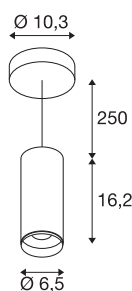

NUMINOS® PD PHASE S

vnitřní LED závěsné svítidlo bílá/černá 4000 K 36°

NUMINOS je dokonale sladěný systém osvětlení od SLV, který kombinuje funkčnost, design a technologii. Rozmanité downlighty a spotlighty nabízejí tisíce možností designu osvětlení. Patří sem třeba závěsné svítidlo NUMINOS® PD PHASE S, které zaujme tou nejvyšší kvalitou zpracování a světla. Volbou spotlightu se rozhodnete pro bodové osvětlení nebo pro kvalitní osvětlení větších ploch. Závěsné svítidlo může přesvědčit spotřebou energie 10,42 W, intenzitou světla 1100 lumenů, teplotou barev 4000 K a vysokým indexem podání barev nad 90. Snadná instalace už je pak čistě formální záležitostí. Kdypak se rozhodnete pro NUMINOS od SLV – čeka na vás modulární rozmanitost.

TECHNICKÁ DATA

Č. výrobku	1004167
Montáž	Nástavba
Podrobnosti montáže	Strop, Strop s příslušenstvím
Stmívatelné	Áno
Technologie stmívání	Stmívač pro kapacitní zatížení
Primární jmenovité napětí	220-240V ~50/60Hz
Sekundární proud / napětí	250 mA
Třída ochrany	I
Příkon	10.42 W
Minimální teplota prostředí	-20 °C
Maximální teplota prostředí	40 °C
Počet svítidel na LS B16A	88
Počet svítidel na LS C16A	88
Úroveň rozběhového proudu	8.5 A
Doba trvání rozběhového proudu	60 μs
Lumen	1100 lm
Teplota barvy světla	4000 Kelvin
Úhel záření	36 °
Barva	bílá
CRI	90
UGR ≤	16
Data LXXBXX	L80B50

Světelného Zdroje

791831	
--------	---

Příslušenství

1006167	NUMINOS® S , čelní kroužek bílý
---------	---------------------------------

Životnost	50000 h
Svitivost	rotačně symetrický
Výstup světla	přímé
Risk Group	1
Výška	16.2 cm
Průměr	6.5 cm
Délka závěsu	250 cm
Hmotnost netto	0.676 kg
Celková hmotnost	0.889 kg
BIG WHITE strana	108