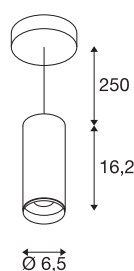

DADOS TÉCNICOS

Ref. n.º	1004167
Montagem	Montagem à superfície
Pormenores da montagem	Teto, Teto com acessórios
Regulável	Sim
Tecnologia de regulação	Ângulos de fases
Tensão nominal primária	220-240V ~50/60Hz
Corrente / Tensão secundária	250 mA
Classe de proteção	I
Potência	10.42 W
temperatura ambiente mínima	-20 °C
temperatura ambiente máxima	40 °C
Nível de corrente de irrupção	13 A
Duração da corrente de irrupção	8 µs
Lúmen	1100 lm
Temperatura de cor da luz	4000 Kelvin
Ângulo de feixe	36 °
Cor	branco
CRI	90
UGR ≤	16
Dados LXXBXX	L80B50
Vida útil	50000 h
Distribuição da intensidade luminosa	rotacionalmente simétrico

Fonte de luz

791831	
--------	---

Acessórios

1006167	
---------	--

Saída de luz	direto
Risk Group	1
Altura	16.2 cm
Diâmetro	6.5 cm
Comprimento do pêndulo	250 cm
Peso líquido	0.676 kg
Peso bruto	0.889 kg
Página BIG WHITE	88