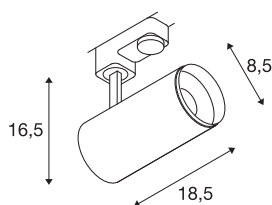

DADOS TÉCNICOS

Ref. n.º	1004170
Giratório ou Articulável	Rotativo e giratório
Pormenores da montagem	Calha de teto
Regulável	Sim
Tecnologia de regulação	Ângulos de fases
Tensão nominal primária	220-240V ~50/60Hz
Corrente / Tensão secundária	500 mA
Classe de proteção	I
Potência	20.1 W
temperatura ambiente mínima	-20 °C
temperatura ambiente máxima	30 °C
Nível de corrente de irrupção	13 A
Duração da corrente de irrupção	30 µs
Lúmen	1925 lm
Temperatura de cor da luz	2700 Kelvin
Ângulo de feixe	24 °
Cor	preto
CRI	90
UGR ≤	16
Dados LXXBXX	L80B50
Vida útil	50000 h
Distribuição da intensidade luminosa	rotacionalmente simétrico

Fonte de luz

791800	
--------	---

Acessórios

1006168	
---------	--

Saída de luz	direto
Risk Group	1
Comprimento	18.5 cm
Altura	16.5 cm
Diâmetro	8.5 cm
Peso líquido	0.77 kg
Peso bruto	1.06 kg
Página BIG WHITE	64