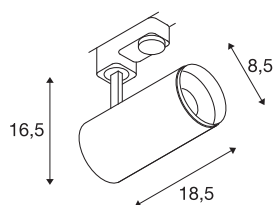

DADOS TÉCNICOS

Ref. n.º	1004171
Giratório ou Articulável	Rotativo e giratório
Pormenores da montagem	Calha de teto
Regulável	Sim
Tecnologia de regulação	Ângulos de fases
Tensão nominal primária	220-240V ~50/60Hz
Corrente / Tensão secundária	500 mA
Classe de proteção	I
Potência	20.1 W
temperatura ambiente mínima	-20 °C
temperatura ambiente máxima	30 °C
Nível de corrente de irrupção	13 A
Duração da corrente de irrupção	30 µs
Lúmen	1935 lm
Temperatura de cor da luz	2700 Kelvin
Ângulo de feixe	36 °
Cor	preto
CRI	90
UGR ≤	16
Dados LXXBXX	L80B50
Vida útil	50000 h
Distribuição da intensidade luminosa	rotacionalmente simétrico

Fonte de luz

791800	
--------	---

Acessórios

1006168	
---------	--

Saída de luz	direto
Risk Group	1
Comprimento	18.5 cm
Altura	16.5 cm
Diâmetro	8.5 cm
Peso líquido	0.77 kg
Peso bruto	1.06 kg
Página BIG WHITE	64