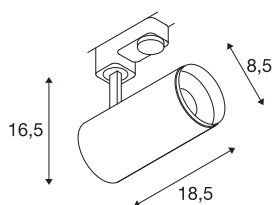

DADOS TÉCNICOS

Ref. n.º	1004172
Giratório ou Articulável	Rotativo e giratório
Pormenores da montagem	Calha de teto
Regulável	Sim
Tecnologia de regulação	Ângulos de fases
Tensão nominal primária	220-240V ~50/60Hz
Corrente / Tensão secundária	500 mA
Classe de proteção	I
Potência	20.1 W
temperatura ambiente mínima	-20 °C
temperatura ambiente máxima	30 °C
Nível de corrente de irrupção	13 A
Duração da corrente de irrupção	30 µs
Lúmen	1885 lm
Temperatura de cor da luz	2700 Kelvin
Ângulo de feixe	60 °
Cor	preto
CRI	90
UGR ≤	22
Dados LXXBXX	L80B50
Vida útil	50000 h
Distribuição da intensidade luminosa	rotacionalmente simétrico

Fonte de luz

791800	
--------	---

Acessórios

1006168	
---------	--

Saída de luz	direto
Risk Group	1
Comprimento	18.5 cm
Altura	16.5 cm
Diâmetro	8.5 cm
Peso líquido	0.77 kg
Peso bruto	1.06 kg
Página BIG WHITE	64