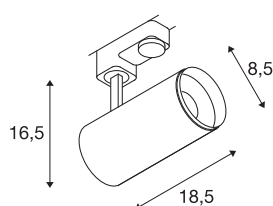

### DADOS TÉCNICOS

Ref. n.º	1004174
Giratório ou Articulável	Rotativo e giratório
Pormenores da montagem	Calha de teto
Regulável	Sim
Tecnologia de regulação	Ângulos de fases
Tensão nominal primária	220-240V ~50/60Hz
Corrente / Tensão secundária	500 mA
Classe de proteção	I
Potência	20.1 W
temperatura ambiente mínima	-20 °C
temperatura ambiente máxima	30 °C
Nível de corrente de irrupção	13 A
Duração da corrente de irrupção	30 µs
Lúmen	1925 lm
Temperatura de cor da luz	2700 Kelvin
Ângulo de feixe	24 °
Cor	branco
CRI	90
UGR ≤	16
Dados LXXBXX	L80B50
Vida útil	50000 h
Distribuição da intensidade luminosa	rotacionalmente simétrico

## Acessórios

1006168	
---------	--

Saída de luz	direto
Risk Group	1
Comprimento	18.5 cm
Altura	16.5 cm
Diâmetro	8.5 cm
Peso líquido	0.77 kg
Peso bruto	1.06 kg
Página BIG WHITE	64