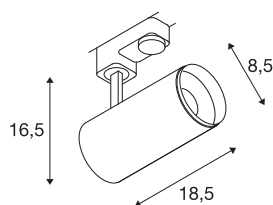

DADOS TÉCNICOS

Ref. n.º	1004176
Giratório ou Articulável	Rotativo e giratório
Pormenores da montagem	Calha de teto
Regulável	Sim
Tecnologia de regulação	Ângulos de fases
Tensão nominal primária	220-240V ~50/60Hz
Corrente / Tensão secundária	500 mA
Classe de proteção	I
Potência	20.1 W
temperatura ambiente mínima	-20 °C
temperatura ambiente máxima	30 °C
Nível de corrente de irrupção	13 A
Duração da corrente de irrupção	30 µs
Lúmen	1885 lm
Temperatura de cor da luz	2700 Kelvin
Ângulo de feixe	60 °
Cor	branco
CRI	90
UGR ≤	22
Dados LXXBXX	L80B50
Vida útil	50000 h
Distribuição da intensidade luminosa	rotacionalmente simétrico

Fonte de luz

791800	
--------	---

Acessórios

1006168	
---------	--

Saída de luz	direto
Risk Group	1
Comprimento	18.5 cm
Altura	16.5 cm
Diâmetro	8.5 cm
Peso líquido	0.77 kg
Peso bruto	1.06 kg
Página BIG WHITE	64