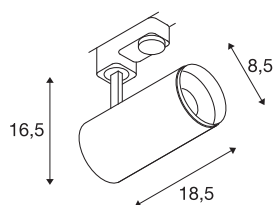

### DADOS TÉCNICOS

Ref. n.º	1004179
Giratório ou Articulável	Rotativo e giratório
Pormenores da montagem	Calha de teto
Regulável	Sim
Tecnologia de regulação	Ângulos de fases
Tensão nominal primária	220-240V ~50/60Hz
Corrente / Tensão secundária	500 mA
Classe de proteção	I
Potência	20.1 W
Nível de corrente de irrupção	13 A
Duração da corrente de irrupção	30 µs
Lúmen	1970 lm
Temperatura de cor da luz	3000 Kelvin
Ângulo de feixe	36 °
Cor	preto
CRI	90
UGR ≤	13
Dados LXXBXX	L80B50
Vida útil	50000 h
Distribuição da intensidade luminosa	rotacionalmente simétrico
Saída de luz	direto
Risk Group	1

## Acessórios

1006168	
---------	--

Comprimento	18.5 cm
Altura	16.5 cm
Diâmetro	8.5 cm
Peso líquido	0.799 kg
Peso bruto	1.105 kg
Página BIG WHITE	64