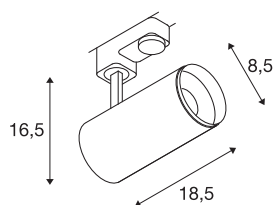

### DADOS TÉCNICOS

Ref. n.º	1004182
Giratório ou Articulável	Rotativo e giratório
Pormenores da montagem	Calha de teto
Regulável	Sim
Tecnologia de regulação	Ângulos de fases
Tensão nominal primária	220-240V ~50/60Hz
Corrente / Tensão secundária	500 mA
Classe de proteção	I
Potência	20.1 W
temperatura ambiente mínima	-20 °C
temperatura ambiente máxima	30 °C
Nível de corrente de irrupção	13 A
Duração da corrente de irrupção	30 µs
Lúmen	1955 lm
Temperatura de cor da luz	3000 Kelvin
Ângulo de feixe	24 °
Cor	branco
CRI	90
UGR ≤	16
Dados LXXBXX	L80B50
Vida útil	50000 h
Distribuição da intensidade luminosa	rotacionalmente simétrico

## Acessórios

1006168	
---------	--

Saída de luz	direto
Risk Group	1
Comprimento	18.5 cm
Altura	16.5 cm
Diâmetro	8.5 cm
Peso líquido	0.77 kg
Peso bruto	1.06 kg
Página BIG WHITE	64