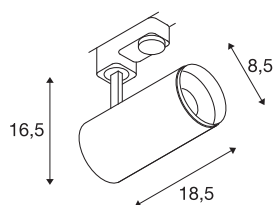

### DADOS TÉCNICOS

Ref. n.º	1004186
Giratório ou Articulável	Rotativo e giratório
Pormenores da montagem	Calha de teto
Regulável	Sim
Tecnologia de regulação	Ângulos de fases
Tensão nominal primária	220-240V ~50/60Hz
Corrente / Tensão secundária	500 mA
Classe de proteção	I
Potência	20.1 W
temperatura ambiente mínima	-20 °C
temperatura ambiente máxima	30 °C
Nível de corrente de irrupção	13 A
Duração da corrente de irrupção	30 µs
Lúmen	2125 lm
Temperatura de cor da luz	4000 Kelvin
Ângulo de feixe	24 °
Cor	preto
CRI	90
UGR ≤	19
Dados LXXBXX	L80B50
Vida útil	50000 h
Distribuição da intensidade luminosa	rotacionalmente simétrico

## Acessórios

1006168	
---------	--

Saída de luz	direto
Risk Group	1
Comprimento	18.5 cm
Altura	16.5 cm
Diâmetro	8.5 cm
Peso líquido	0.77 kg
Peso bruto	1.06 kg
Página BIG WHITE	64