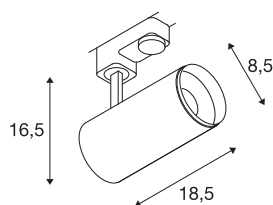

### DADOS TÉCNICOS

Ref. n.º	1004188
Giratório ou Articulável	Rotativo e giratório
Pormenores da montagem	Calha de teto
Regulável	Sim
Tecnologia de regulação	Ângulos de fases
Tensão nominal primária	220-240V ~50/60Hz
Corrente / Tensão secundária	500 mA
Classe de proteção	I
Potência	20.1 W
temperatura ambiente mínima	-20 °C
temperatura ambiente máxima	30 °C
Nível de corrente de irrupção	13 A
Duração da corrente de irrupção	30 µs
Lúmen	2060 lm
Temperatura de cor da luz	4000 Kelvin
Ângulo de feixe	60 °
Cor	preto
CRI	90
UGR ≤	25
Dados LXXBXX	L80B50
Vida útil	50000 h
Distribuição da intensidade luminosa	rotacionalmente simétrico

## Acessórios

1006168	
---------	--

Saída de luz	direto
Risk Group	1
Comprimento	18.5 cm
Altura	16.5 cm
Diâmetro	8.5 cm
Peso líquido	0.77 kg
Peso bruto	1.06 kg
Página BIG WHITE	64