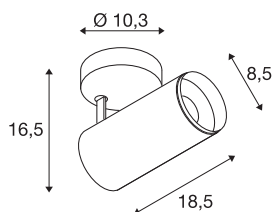

NUMINOS® SPOT PHASE M

vnitřní LED přisazené stropní svítidlo černá/černá 2700 K 24°

Světelný systém NUMINOS od SLV v sobě spojuje technologii, design a funkčnost jako žádný jiný. S rozmanitými downlighty a spotlighty můžete vytvářet tisíce možností designu osvětlení. Například s vnitřním přisazeným LED stropním svítidlem NUMINOS® SPOT PHASE M, které zaujme tou nejvyšší kvalitou zpracování a světla. Spotlight je ideální pro cílené akcentní osvětlení i pro osvětlení větších ploch. Zápustné stropní svítidlo přesvědčí spotřebou energie 20,1 W, intenzitou světla 1925 lumenů, teplotou barev 2700 K a indexem podání barev 90. Snadná montáž už je pak čistě formální záležitostí. Kdy se i vy rozhodnete pro modulární rozmanitost SLV?

TECHNICKÁ DATA

Č. výrobku	1004194
Otočné nebo výkyvné	otočné a výkyvné
Montáž	Nástavba
Podrobnosti montáže	Strop
Stmívatelné	Áno
Technologie stmívání	Stmívač pro kapacitní zatížení
Primární jmenovité napětí	220-240V ~50/60Hz
Sekundární proud / napětí	500 mA
Třída ochrany	I
Příkon	20.1 W
Minimální teplota prostředí	-20 °C
Maximální teplota prostředí	30 °C
Počet svítidel na LS B16A	50
Počet svítidel na LS C16A	85
Úroveň rozběhového proudu	13 A
Doba trvání rozběhového proudu	30 μs
Lumen	1925 lm
Teplota barvy světla	2700 Kelvin
Úhel záření	24 °
Barva	černá
CRI	90
UGR ≤	16

Světelného Zdroje

791800	
Příslušenství	
1006168	NUMINOS® M , čelní kroužek bílý

Data LXXBXX	L80B50
Životnost	50000 h
Svítilivost	rotačně symetrický
Výstup světla	přímé
Risk Group	1
Délka	18.5 cm
Výška	16.5 cm
Průměr	8.5 cm
Hmotnost netto	0.83 kg
Celková hmotnost	1.125 kg
BIG WHITE strana	100