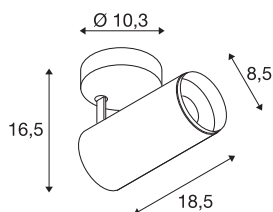

NUMINOS® SPOT PHASE M

vnitřní LED přisazené stropní svítidlo černá/černá 2700 K 36°

NUMINOS je dokonale sladěný systém osvětlení od SLV, který kombinuje funkčnost, design a technologii. Rozmanité downlighty a spotlights nabízejí tisíce možností designu osvětlení. Například s vnitřním přisazeným LED stropním svítidlem NUMINOS® SPOT PHASE M, které zaujme tou nejvyšší kvalitou zpracování a světla. Volbou spotlightu se rozhodnete pro bodové osvětlení nebo pro kvalitní osvětlení větších ploch. Zápustné stropní svítidlo přesvědčí spotřebou energie 20,1 W, intenzitou světla 1935 lumenů, teplotou barev 2700 K a indexem podání barev 90. Montáž už je pak úplnou hračkou. Kdypak se rozhodnete pro NUMINOS® od SLV?

TECHNICKÁ DATA

Č. výrobku	1004195
Otočné nebo výkyvné	otočné a výkyvné
Montáž	Nástavba
Podrobnosti montáže	Strop
Stmívatelné	Áno
Technologie stmívání	Stmívač pro kapacitní zatížení
Primární jmenovité napětí	220-240V ~50/60Hz
Sekundární proud / napětí	500 mA
Třída ochrany	I
Příkon	20.1 W
Minimální teplota prostředí	-20 °C
Maximální teplota prostředí	30 °C
Počet svítidel na LS B16A	50
Počet svítidel na LS C16A	85
Úroveň rozběhového proudu	13 A
Doba trvání rozběhového proudu	30 μs
Lumen	1935 lm
Teplota barvy světla	2700 Kelvin
Úhel záření	36 °
Barva	černá
CRI	90
UGR ≤	16

Světelného Zdroje

791800	
Příslušenství	
1006168	NUMINOS® M , čelní kroužek bílý

Data LXXBXX	L80B50
Životnost	50000 h
Svítilivost	rotačně symetrický
Výstup světla	přímé
Risk Group	1
Délka	18.5 cm
Výška	16.5 cm
Průměr	8.5 cm
Hmotnost netto	0.83 kg
Celková hmotnost	1.125 kg
BIG WHITE strana	100