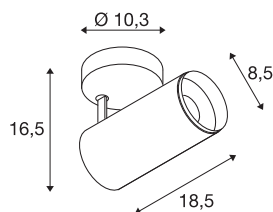

## NUMINOS® SPOT PHASE M

Indoor LED Deckenaufbauleuchte schwarz/schwarz  
2700K 36°

NUMINOS ist das optimal aufeinander abgestimmte Leuchtensystem von SLV, das Funktion, Design und Technik vereint. Die verschiedenen Down- und Spotlights machen Tausend lichtgestalterische Optionen möglich. Wie mit dem NUMINOS® SPOT PHASE M Indoor Deckenaufbauleuchte LED, die durch ihre hochwertige Verarbeitungs- und Lichtqualität besticht. Mit dem Spotlight entscheiden Sie sich für die punktuelle Beleuchtung oder für eine hochwertige Ausleuchtung größerer Flächen. Die Deckeneinbauleuchte überzeugt mit einer Leistungsaufnahme von 20,1 Watt, Lichtstrom von 1935 Lumen, Farbtemperatur von 2700 Kelvin und einem Farbwiedergabeindex von 90. Die Montage erledigen Sie dann im Handumdrehen. Wann entscheiden Sie sich für NUMINOS © von SLV?

### TECHNISCHE DATEN

Art. Nr.	1004195
Dreh- oder Schwenkbar	rotary bar and tiltable
Montage	Aufbau
Montagedetails	Decke
Dimmbar	Ja
Technologie der Dimmung	Phasenabschnitt
Primäre Nennspannung	220-240V ~50/60Hz
Sekundär Strom / Spannung	500 mA
Schutzklasse	I
Wattage	20.1 W
minimale Umgebungstemperatur	-20 °C
maximale Umgebungstemperatur	30 °C
Anzahl Leuchten an LS B16A	50
Anzahl Leuchten an LS C16A	85
Höhe Einschaltstrom	13 A
Dauer Einschaltstrom	30 µs
Lumen	1935 lm
Lichtfarbtemperatur	2700 Kelvin
Abstrahlwinkel	36 °
Farbe	schwarz
CRI	90
UGR ≤	16

## Zubehör

1006168	NUMINOS M , Frontring weiß
---------	-------------------------------

LXXBXX Daten	L80B50
Lebensdauer	50000 h
Lichtstärkeverteilung	rotationssymmetrisch
Lichtaustritt	direkt
Risk Group	1
Länge	18.5 cm
Höhe	16.5 cm
Durchmesser	8.5 cm
Nettogewicht	0.83 kg
Bruttogewicht	1.125 kg
BIG WHITE Seite	100