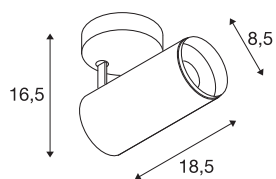

## DADOS TÉCNICOS

Ref. n.º	1004195
Giratório ou Articulável	Rotativo e giratório
Montagem	Montagem à superfície
Pormenores da montagem	Teto
Regulável	Sim
Tecnologia de regulação	Ângulos de fases
Tensão nominal primária	220-240V ~50/60Hz
Corrente / Tensão secundária	500 mA
Classe de proteção	I
Potência	20.1 W
temperatura ambiente mínima	-20 °C
temperatura ambiente máxima	30 °C
Nível de corrente de irrupção	13 A
Duração da corrente de irrupção	30 µs
Lúmen	1935 lm
Temperatura de cor da luz	2700 Kelvin
Ângulo de feixe	36 °
Cor	preto
CRI	90
UGR ≤	16
Dados LXXBXX	L80B50
Vida útil	50000 h

## Acessórios

1006168	
---------	--

<b>Distribuição da intensidade luminosa</b>	rotacionalmente simétrico
<b>Saída de luz</b>	direto
<b>Risk Group</b>	1
<b>Comprimento</b>	18.5 cm
<b>Altura</b>	16.5 cm
<b>Diâmetro</b>	8.5 cm
<b>Peso líquido</b>	0.83 kg
<b>Peso bruto</b>	1.125 kg
<b>Página BIG WHITE</b>	74