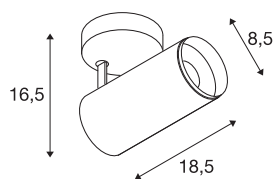

## DADOS TÉCNICOS

Ref. n.º	1004203
Giratório ou Articulável	Rotativo e giratório
Montagem	Montagem à superfície
Pormenores da montagem	Teto
Regulável	Sim
Tecnologia de regulação	Ângulos de fases
Tensão nominal primária	220-240V ~50/60Hz
Corrente / Tensão secundária	500 mA
Classe de proteção	I
Potência	20.1 W
temperatura ambiente mínima	-20 °C
temperatura ambiente máxima	30 °C
Nível de corrente de irrupção	13 A
Duração da corrente de irrupção	30 µs
Lúmen	1970 lm
Temperatura de cor da luz	3000 Kelvin
Ângulo de feixe	36 °
Cor	preto
CRI	90
UGR ≤	13
Dados LXXBXX	L80B50
Vida útil	50000 h

## Acessórios

1006168	
---------	--

<b>Distribuição da intensidade luminosa</b>	rotacionalmente simétrico
<b>Saída de luz</b>	direto
<b>Risk Group</b>	1
<b>Comprimento</b>	18.5 cm
<b>Altura</b>	16.5 cm
<b>Diâmetro</b>	8.5 cm
<b>Peso líquido</b>	0.83 kg
<b>Peso bruto</b>	1.125 kg
<b>Página BIG WHITE</b>	74