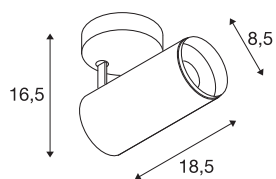

## DADOS TÉCNICOS

Ref. n.º	1004204
Giratório ou Articulável	Rotativo e giratório
Montagem	Montagem à superfície
Pormenores da montagem	Teto
Regulável	Sim
Tecnologia de regulação	Ângulos de fases
Tensão nominal primária	220-240V ~50/60Hz
Corrente / Tensão secundária	500 mA
Classe de proteção	I
Potência	20.1 W
temperatura ambiente mínima	-20 °C
temperatura ambiente máxima	30 °C
Nível de corrente de irrupção	13 A
Duração da corrente de irrupção	30 µs
Lúmen	1880 lm
Temperatura de cor da luz	3000 Kelvin
Ângulo de feixe	60 °
Cor	preto
CRI	90
UGR ≤	22
Dados LXXBXX	L80B50
Vida útil	50000 h

## Acessórios

1006168	
---------	--

<b>Distribuição da intensidade luminosa</b>	rotacionalmente simétrico
<b>Saída de luz</b>	direto
<b>Risk Group</b>	1
<b>Comprimento</b>	18.5 cm
<b>Altura</b>	16.5 cm
<b>Diâmetro</b>	8.5 cm
<b>Peso líquido</b>	0.83 kg
<b>Peso bruto</b>	1.125 kg
<b>Página BIG WHITE</b>	74