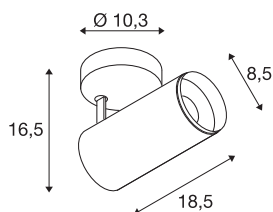

NUMINOS® SPOT PHASE M

vnitřní LED přisazené stropní svítidlo bílá/černá 3000 K 24°

Dokonalá funkčnost, design a technologie: NUMINOS je systém osvětlení od SLV, který toto všechno ideálně spojuje. S rozmanitými downlighty a spotlighty můžete vyzkoušet tisíce možností designu osvětlení. Například s vnitřním přisazeným LED stropním svítidlem NUMINOS® SPOT PHASE M, které zaujme tou nejvyšší kvalitou zpracování a světla. Spotlight je ideální pro vytvoření cíleného akcentního osvětlení i pro osvětlení větších ploch. Zápustné stropní svítidlo přesvědčí spotřebou energie 20,1 W, intenzitou světla 1955 lumenů, teplotou barev 3000 K a indexem podání barev 90. Montáž už je pak úplnou hračkou. Kdy se i vy rozhodnete pro modulární rozmanitost SLV?

TECHNICKÁ DATA

Č. výrobku	1004206
Otočné nebo výkyvné	otočné a výkyvné
Montáž	Nástavba
Podrobnosti montáže	Strop
Stmívatelné	Áno
Technologie stmívání	Stmívač pro kapacitní zatížení
Primární jmenovité napětí	220-240V ~50/60Hz
Sekundární proud / napětí	500 mA
Třída ochrany	I
Příkon	20.1 W
Minimální teplota prostředí	-20 °C
Maximální teplota prostředí	30 °C
Počet svítidel na LS B16A	50
Počet svítidel na LS C16A	85
Úroveň rozběhového proudu	13 A
Doba trvání rozběhového proudu	30 μs
Lumen	1955 lm
Teplota barvy světla	3000 Kelvin
Úhel záření	24 °
Barva	bílá
CRI	90
UGR ≤	16

Světelného Zdroje

791822	
Příslušenství	
1006168	NUMINOS® M , čelní kroužek bílý

Data LXXBXX	L80B50
Životnost	50000 h
Svítilivost	rotačně symetrický
Výstup světla	přímé
Risk Group	1
Délka	18.5 cm
Výška	16.5 cm
Průměr	8.5 cm
Hmotnost netto	0.83 kg
Celková hmotnost	1.125 kg
BIG WHITE strana	100