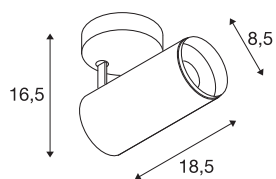

DADOS TÉCNICOS

Ref. n.º	1004206
Giratório ou Articulável	Rotativo e giratório
Montagem	Montagem à superfície
Pormenores da montagem	Teto
Regulável	Sim
Tecnologia de regulação	Ângulos de fases
Tensão nominal primária	220-240V ~50/60Hz
Corrente / Tensão secundária	500 mA
Classe de proteção	I
Potência	20.1 W
temperatura ambiente mínima	-20 °C
temperatura ambiente máxima	30 °C
Nível de corrente de irrupção	13 A
Duração da corrente de irrupção	30 µs
Lúmen	1955 lm
Temperatura de cor da luz	3000 Kelvin
Ângulo de feixe	24 °
Cor	branco
CRI	90
UGR ≤	16
Dados LXXBXX	L80B50
Vida útil	50000 h

Fonte de luz

791822	
--------	---

Acessórios

1006168	
---------	--

Distribuição da intensidade luminosa	rotacionalmente simétrico
Saída de luz	direto
Risk Group	1
Comprimento	18.5 cm
Altura	16.5 cm
Diâmetro	8.5 cm
Peso líquido	0.83 kg
Peso bruto	1.125 kg
Página BIG WHITE	74