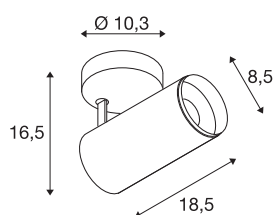

## NUMINOS® SPOT PHASE M

vnitřní LED přisazené stropní svítidlo bílá/černá 3000 K 36°

NUMINOS je dokonale sladěný systém osvětlení od SLV, který kombinuje funkčnost, design a technologii. S rozmanitými downlighty a spotlighty pak můžete vyzkoušet tisíce možností designu osvětlení. Například s vnitřním přisazeným LED stropním svítidlem NUMINOS® SPOT PHASE M, které zaujme tou nejvyšší kvalitou zpracování a světla. Volbou spotlightu se rozhodnete pro bodové osvětlení nebo pro kvalitní osvětlení větších ploch. Zápustné stropní svítidlo přesvědčí spotřebou energie 20,1 W, intenzitou světla 1970 lumenů, teplotou barev 3000 K a indexem podání barev 90. Montáž už je pak úplnou hračkou. Kdy se i vy rozhodnete pro modulární rozmanitost SLV?

## TECHNICKÁ DATA

Č. výrobku	1004207
Otočné nebo výkyvné	otočné a výkyvné
Montáž	Nástavba
Podrobnosti montáže	Strop
Stmívatelné	Áno
Technologie stmívání	Stmívač pro kapacitní zatížení
Primární jmenovité napětí	220-240V ~50/60Hz
Sekundární proud / napětí	500 mA
Třída ochrany	I
Příkon	20.1 W
Minimální teplota prostředí	-20 °C
Maximální teplota prostředí	30 °C
Počet svítidel na LS B16A	50
Počet svítidel na LS C16A	85
Úroveň rozběhového proudu	13 A
Doba trvání rozběhového proudu	30 μs
Lumen	1970 lm
Teplota barvy světla	3000 Kelvin
Úhel záření	36 °
Barva	bílá
CRI	90
UGR ≤	13

## Světelného Zdroje

791822	
<b>Příslušenství</b>	
1006168	NUMINOS® M , čelní kroužek bílý

Data LXXBXX	L80B50
Životnost	50000 h
Svítilivost	rotačně symetrický
Výstup světla	přímé
Risk Group	1
Délka	18.5 cm
Výška	16.5 cm
Průměr	8.5 cm
Hmotnost netto	0.83 kg
Celková hmotnost	1.125 kg
BIG WHITE strana	100