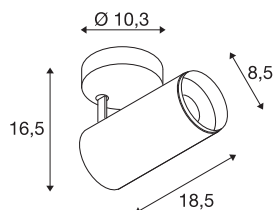

NUMINOS® SPOT PHASE M

Indoor LED Deckenaufbauleuchte weiß/schwarz
3000K 36°

NUMINOS ist das optimal aufeinander abgestimmte Leuchtensystem von SLV, das Funktion, Design und Technik vereint. So können Sie mit vielfältigen Down- und Spotlights Tausend lichtgestalterische Möglichkeiten erleben. Wie mit dem NUMINOS® SPOT PHASE M Indoor Deckenaufbauleuchte LED, die durch ihre hochwertige Verarbeitungs- und Lichtqualität besticht. Mit dem Spotlight entscheiden Sie sich für die punktuelle Beleuchtung oder für eine hochwertige Ausleuchtung größerer Flächen. Die Deckeneinbauleuchte überzeugt mit einer Leistungsaufnahme von 20,1 Watt, Lichtstrom von 1970 Lumen, Farbtemperatur von 3000 Kelvin und einem Farbwiedergabeindex von 90. Die Installation gestaltet sich dann im Handumdrehen. Wann entscheiden Sie sich für die modulare Vielfalt von SLV?

TECHNISCHE DATEN

Art. Nr.	1004207
Dreh- oder Schwenkbar	rotary bar and tiltable
Montage	Aufbau
Montagedetails	Decke
Dimmbar	Ja
Technologie der Dimmung	Phasenabschnitt
Primäre Nennspannung	220-240V ~50/60Hz
Sekundär Strom / Spannung	500 mA
Schutzklasse	I
Wattage	20.1 W
minimale Umgebungstemperatur	-20 °C
maximale Umgebungstemperatur	30 °C
Anzahl Leuchten an LS B16A	50
Anzahl Leuchten an LS C16A	85
Höhe Einschaltstrom	13 A
Dauer Einschaltstrom	30 µs
Lumen	1970 lm
Lichtfarbtemperatur	3000 Kelvin
Abstrahlwinkel	36 °
Farbe	weiß
CRI	90
UGR ≤	13

Lichtquelle

791822	
--------	---

Zubehör

1006168	NUMINOS M , Frontring weiß
---------	-------------------------------

LXXBXX Daten	L80B50
Lebensdauer	50000 h
Lichtstärkeverteilung	rotationssymmetrisch
Lichtaustritt	direkt
Risk Group	1
Länge	18.5 cm
Höhe	16.5 cm
Durchmesser	8.5 cm
Nettogewicht	0.83 kg
Bruttogewicht	1.125 kg
BIG WHITE Seite	100