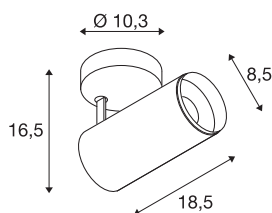

NUMINOS® SPOT PHASE M

vnitřní LED přisazené stropní svítidlo bílá/černá 3000 K 60°

Světelný systém NUMINOS od SLV v sobě spojuje technologii, design a funkčnost jako žádný jiný. S rozmanitými downlighty a spotlighty můžete vyzkoušet tisíce možností designu osvětlení. Například s vnitřním přisazeným LED stropním svítidlem NUMINOS® SPOT PHASE M, které zaujme tou nejvyšší kvalitou zpracování a světla. Vytvoříte tak kvalitní osvětlení větších ploch nebo můžete použít spotlighty pro bodové osvětlení. Zápustné stropní svítidlo přesvědčí spotřebou energie 20,1 W, intenzitou světla 1880 lumenů, teplotou barev 3000 K a indexem podání barev 90. Montáž už je pak úplnou hračkou. Kdypak se rozhodnete pro NUMINOS od SLV – čeka na vás modulární rozmanitost.

TECHNICKÁ DATA

Č. výrobku	1004208
Otočné nebo výkyvné	otočné a výkyvné
Montáž	Nástavba
Podrobnosti montáže	Strop
Stmívatelné	Áno
Technologie stmívání	Stmívač pro kapacitní zatížení
Primární jmenovité napětí	220-240V ~50/60Hz
Sekundární proud / napětí	500 mA
Třída ochrany	I
Příkon	20.1 W
Minimální teplota prostředí	-20 °C
Maximální teplota prostředí	30 °C
Počet svítidel na LS B16A	50
Počet svítidel na LS C16A	85
Úroveň rozběhového proudu	13 A
Doba trvání rozběhového proudu	30 μs
Lumen	1880 lm
Teplota barvy světla	3000 Kelvin
Úhel záření	60 °
Barva	bílá
CRI	90
UGR ≤	22

Světelného Zdroje

791822	
Příslušenství	
1006168	NUMINOS® M , čelní kroužek bílý

Data LXXBXX	L80B50
Životnost	50000 h
Svítilivost	rotačně symetrický
Výstup světla	přímé
Risk Group	1
Délka	18.5 cm
Výška	16.5 cm
Průměr	8.5 cm
Hmotnost netto	0.83 kg
Celková hmotnost	1.125 kg
BIG WHITE strana	100