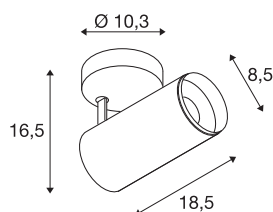

NUMINOS® SPOT PHASE M

Indoor LED Deckenaufbauleuchte weiß/schwarz
3000K 60°

Das NUMINOS Leuchtensystem von SLV vereint Technik, Design und Funktionalität wie kein anderes. So können Sie mit unterschiedlichen Down- und Spotlights Tausend lichtgestalterische Möglichkeiten erleben. Wie mit dem NUMINOS® SPOT PHASE M Indoor Deckenaufbauleuchte LED, die durch ihre hochwertige Verarbeitungs- und Lichtqualität besticht. So gestalten Sie eine hochwertige Ausleuchtung größerer Flächen oder setzen das Spotlight für die punktuelle Beleuchtung ein. Die Deckeneinbauleuchte überzeugt mit einer Leistungsaufnahme von 20,1 Watt, Lichtstrom von 1880 Lumen, Farbtemperatur von 3000 Kelvin und einem Farbwiedergabeindex von 90. Die Montage erledigen Sie dann im Handumdrehen. Wann entscheiden Sie sich für NUMINOS von SLV – die modulare Vielfalt erwartet Sie.

TECHNISCHE DATEN

Art. Nr.	1004208
Dreh- oder Schwenkbar	rotary bar and tiltable
Montage	Aufbau
Montagedetails	Decke
Dimmbar	Ja
Technologie der Dimmung	Phasenabschnitt
Primäre Nennspannung	220-240V ~50/60Hz
Sekundär Strom / Spannung	500 mA
Schutzklasse	I
Wattage	20.1 W
minimale Umgebungstemperatur	-20 °C
maximale Umgebungstemperatur	30 °C
Anzahl Leuchten an LS B16A	50
Anzahl Leuchten an LS C16A	85
Höhe Einschaltstrom	13 A
Dauer Einschaltstrom	30 µs
Lumen	1880 lm
Lichtfarbtemperatur	3000 Kelvin
Abstrahlwinkel	60 °
Farbe	weiß
CRI	90
UGR ≤	22

Lichtquelle

791822	
--------	---

Zubehör

1006168	NUMINOS M , Frontring weiß
---------	-------------------------------

LXXBXX Daten	L80B50
Lebensdauer	50000 h
Lichtstärkeverteilung	rotationssymmetrisch
Lichtaustritt	direkt
Risk Group	1
Länge	18.5 cm
Höhe	16.5 cm
Durchmesser	8.5 cm
Nettogewicht	0.83 kg
Bruttogewicht	1.125 kg
BIG WHITE Seite	100