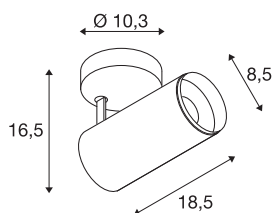

NUMINOS® SPOT PHASE M

vnitřní LED přisazené stropní svítidlo černá/černá 4000 K 24°

Dokonalá funkčnost, design a technologie: NUMINOS je systém osvětlení od SLV, který toto všechno ideálně spojuje. S rozmanitými downlighty a spotlighty můžete vyzkoušet tisíce možností designu osvětlení. Například s vnitřním přisazeným LED stropním svítidlem NUMINOS® SPOT PHASE M, které zaujme tou nejvyšší kvalitou zpracování a světla. Spotlight je ideální pro cílené akcentní osvětlení i pro osvětlení větších ploch. Zápustné stropní svítidlo přesvědčí spotřebou energie 20,1 W, intenzitou světla 2125 lumenů, teplotou barev 4000 K a indexem podání barev 90. Snadná montáž už je pak čistě formální záležitostí. Kdypak se rozhodnete pro NUMINOS od SLV – čeka na vás modulární rozmanitost.

TECHNICKÁ DATA

Č. výrobku	1004210
Otočné nebo výkyvné	otočné a výkyvné
Montáž	Nástavba
Podrobnosti montáže	Strop
Stmívatelné	Áno
Technologie stmívání	Stmívač pro kapacitní zatížení
Primární jmenovité napětí	220-240V ~50/60Hz
Sekundární proud / napětí	500 mA
Třída ochrany	I
Příkon	20.1 W
Minimální teplota prostředí	-20 °C
Maximální teplota prostředí	30 °C
Počet svítidel na LS B16A	50
Počet svítidel na LS C16A	85
Úroveň rozběhového proudu	13 A
Doba trvání rozběhového proudu	30 μs
Lumen	2125 lm
Teplota barvy světla	4000 Kelvin
Úhel záření	24 °
Barva	černá
CRI	90
UGR ≤	19

Světelného Zdroje

791825	
Příslušenství	
1006168	NUMINOS® M , čelní kroužek bílý

Data LXXBXX	L80B50
Životnost	50000 h
Svítilivost	rotačně symetrický
Výstup světla	přímé
Risk Group	1
Délka	18.5 cm
Výška	16.5 cm
Průměr	8.5 cm
Hmotnost netto	0.83 kg
Celková hmotnost	1.125 kg
BIG WHITE strana	100