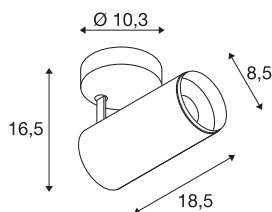

NUMINOS® SPOT PHASE M

Indoor LED Deckenaufbauleuchte schwarz/schwarz
4000K 24°

Design, Technik und Funktion in Perfektion: NUMINOS ist das Leuchtensystem von SLV, das alles vereint. So können Sie mit unterschiedlichen Down- und Spotlights Tausend lichtgestalterische Möglichkeiten erleben. Wie mit dem NUMINOS® SPOT PHASE M Indoor Deckenaufbauleuchte LED, die durch ihre hochwertige Verarbeitungs- und Lichtqualität besticht. Das Spotlight ist ideal für die gezielte Akzentbeleuchtung oder auch Ausleuchtung größerer Flächen geeignet. Die Deckeneinbauleuchte überzeugt mit einer Leistungsaufnahme von 20,1 Watt, Lichtstrom von 2125 Lumen, Farbtemperatur von 4000 Kelvin und einem Farbwiedergabeindex von 90. Die einfache Installation ist dann nur noch Formsache. Wann entscheiden Sie sich für NUMINOS von SLV – die modulare Vielfalt erwartet Sie.

TECHNISCHE DATEN

Art. Nr.	1004210
Dreh- oder Schwenkbar	rotary bar and tiltable
Montage	Aufbau
Montagedetails	Decke
Dimmbar	Ja
Technologie der Dimmung	Phasenabschnitt
Primäre Nennspannung	220-240V ~50/60Hz
Sekundär Strom / Spannung	500 mA
Schutzklasse	I
Wattage	20.1 W
minimale Umgebungstemperatur	-20 °C
maximale Umgebungstemperatur	30 °C
Anzahl Leuchten an LS B16A	50
Anzahl Leuchten an LS C16A	85
Höhe Einschaltstrom	13 A
Dauer Einschaltstrom	30 µs
Lumen	2125 lm
Lichtfarbtemperatur	4000 Kelvin
Abstrahlwinkel	24 °
Farbe	schwarz
CRI	90
UGR ≤	19

Lichtquelle

791825	
--------	---

Zubehör

1006168	NUMINOS M , Frontring weiß
---------	-------------------------------

LXXBXX Daten	L80B50
Lebensdauer	50000 h
Lichtstärkeverteilung	rotationssymmetrisch
Lichtaustritt	direkt
Risk Group	1
Länge	18.5 cm
Höhe	16.5 cm
Durchmesser	8.5 cm
Nettogewicht	0.83 kg
Bruttogewicht	1.125 kg
BIG WHITE Seite	100