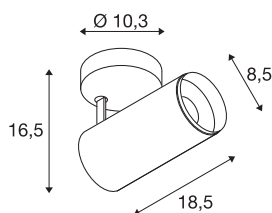

NUMINOS® SPOT PHASE M

vnitřní LED přisazené stropní svítidlo černá/černá 4000 K 60°

NUMINOS je dokonale sladěný systém osvětlení od SLV, který kombinuje funkčnost, design a technologii. S rozmanitými downlighty a spotlighty můžete vyzkoušet tisíce možností designu osvětlení. Například s vnitřním přisazeným LED stropním svítidlem NUMINOS® SPOT PHASE M, které zaujme tou nejvyšší kvalitou zpracování a světla. Volbou spotlightu se rozhodnete pro bodové osvětlení nebo pro kvalitní osvětlení větších ploch. Zápustné stropní svítidlo přesvědčí spotřebou energie 20,1 W, intenzitou světla 2060 lumenů, teplotou barev 4000 K a indexem podání barev 90. Montáž už je pak úplnou hračkou. Kdypak se rozhodnete pro NUMINOS od SLV – čeka na vás modulární rozmanitost.

TECHNICKÁ DATA

Č. výrobku	1004212
Otočné nebo výkyvné	otočné a výkyvné
Montáž	Nástavba
Podrobnosti montáže	Strop
Stmívatelné	Áno
Technologie stmívání	Stmívač pro kapacitní zatížení
Primární jmenovité napětí	220-240V ~50/60Hz
Sekundární proud / napětí	500 mA
Třída ochrany	I
Příkon	20.1 W
Minimální teplota prostředí	-20 °C
Maximální teplota prostředí	30 °C
Počet svítidel na LS B16A	50
Počet svítidel na LS C16A	85
Úroveň rozběhového proudu	13 A
Doba trvání rozběhového proudu	30 μs
Lumen	2060 lm
Teplota barvy světla	4000 Kelvin
Úhel záření	60 °
Barva	černá
CRI	90
UGR ≤	25

Světelného Zdroje

791825	
Příslušenství	
1006168	NUMINOS® M , čelní kroužek bílý

Data LXXBXX	L80B50
Životnost	50000 h
Svitivost	rotačně symetrický
Výstup světla	přímé
Risk Group	1
Délka	18.5 cm
Výška	16.5 cm
Průměr	8.5 cm
Hmotnost netto	0.83 kg
Celková hmotnost	1.125 kg
BIG WHITE strana	100